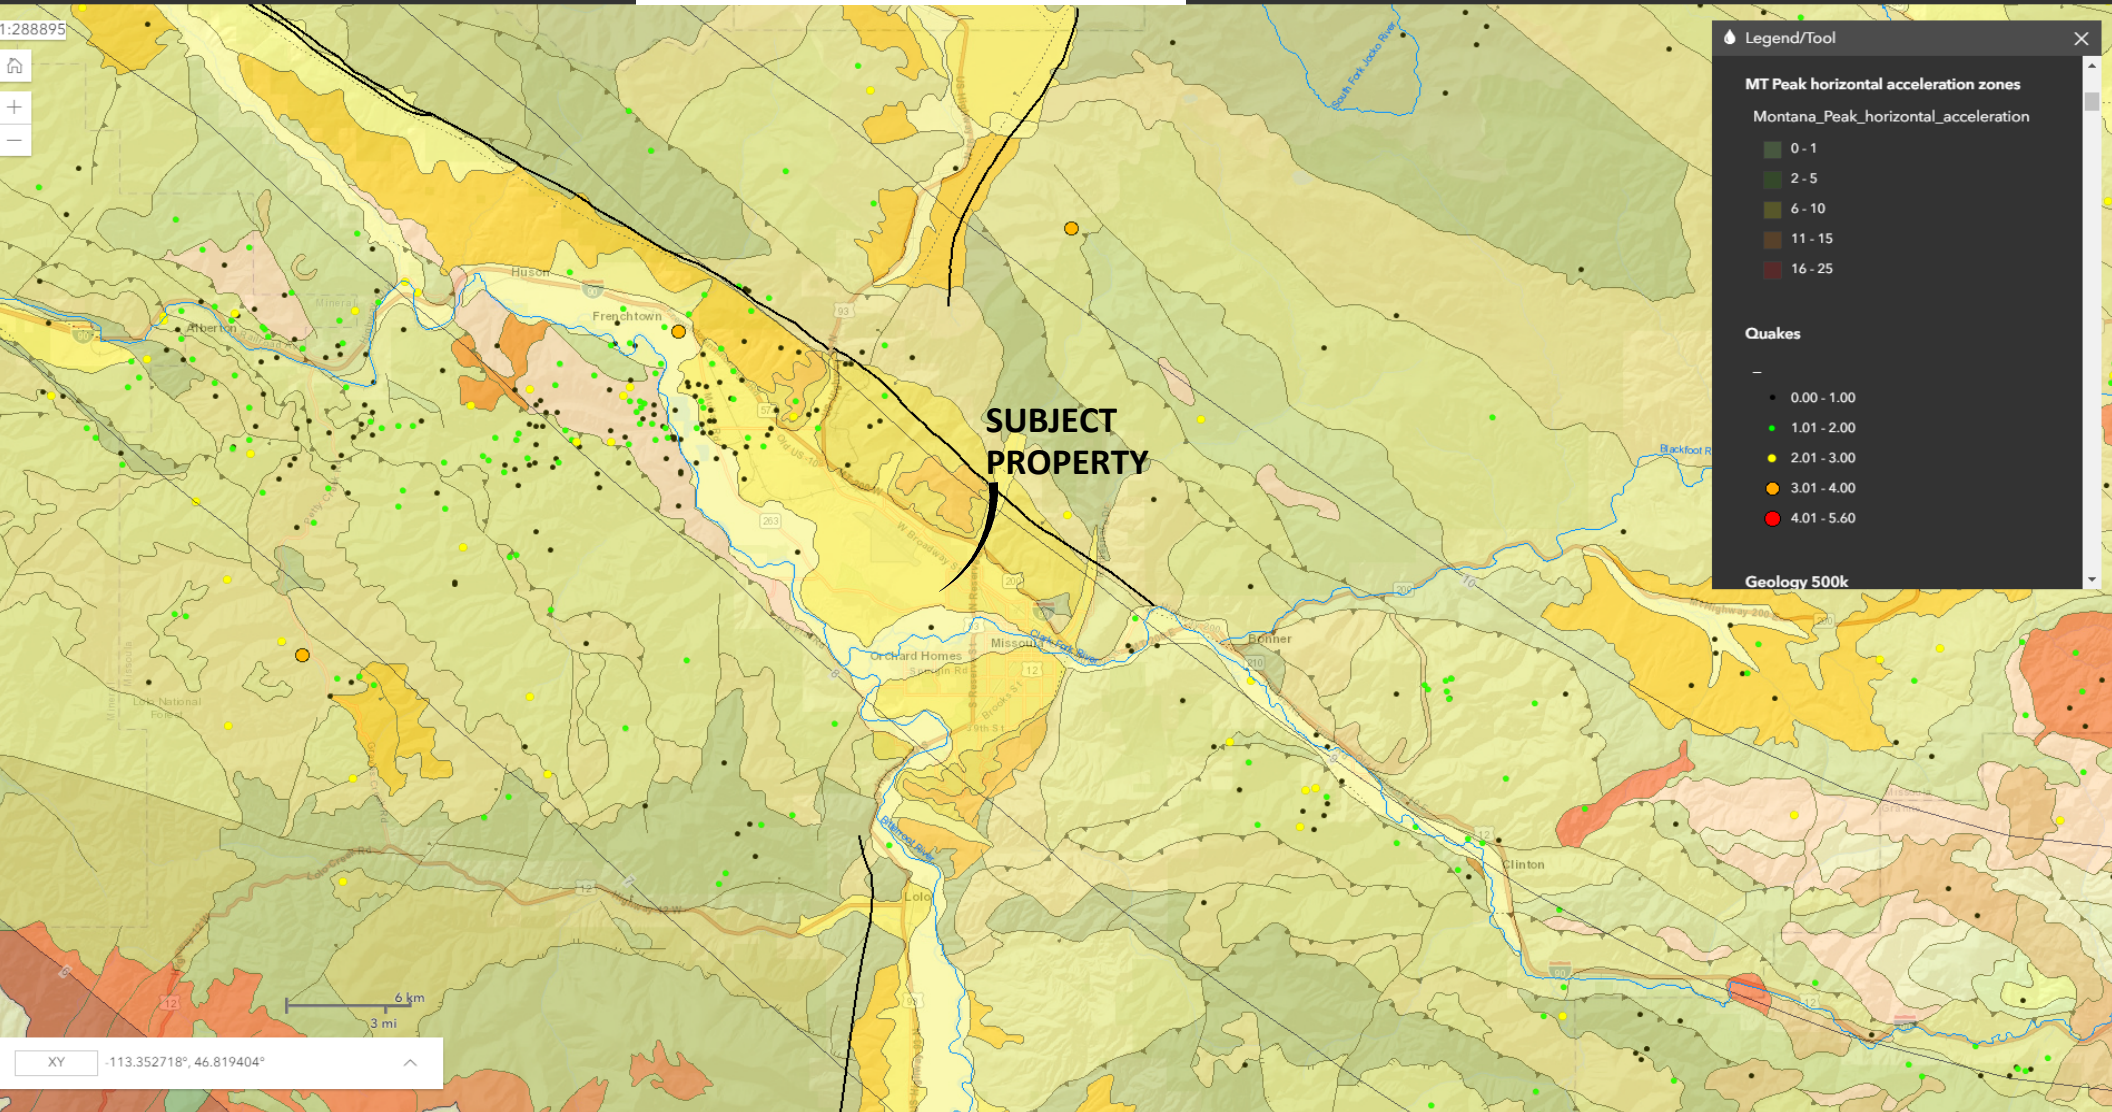

1:288895

Legend/Tool

MT Peak horizontal acceleration zones

Montana_Peak_horizontal_acceleration

- 0 - 1
- 2 - 5
- 6 - 10
- 11 - 15
- 16 - 25

Quakes

- 0.00 - 1.00
- 1.01 - 2.00
- 2.01 - 3.00
- 3.01 - 4.00
- 4.01 - 5.60

Geology 500k

XY -113.352718°, 46.819404°