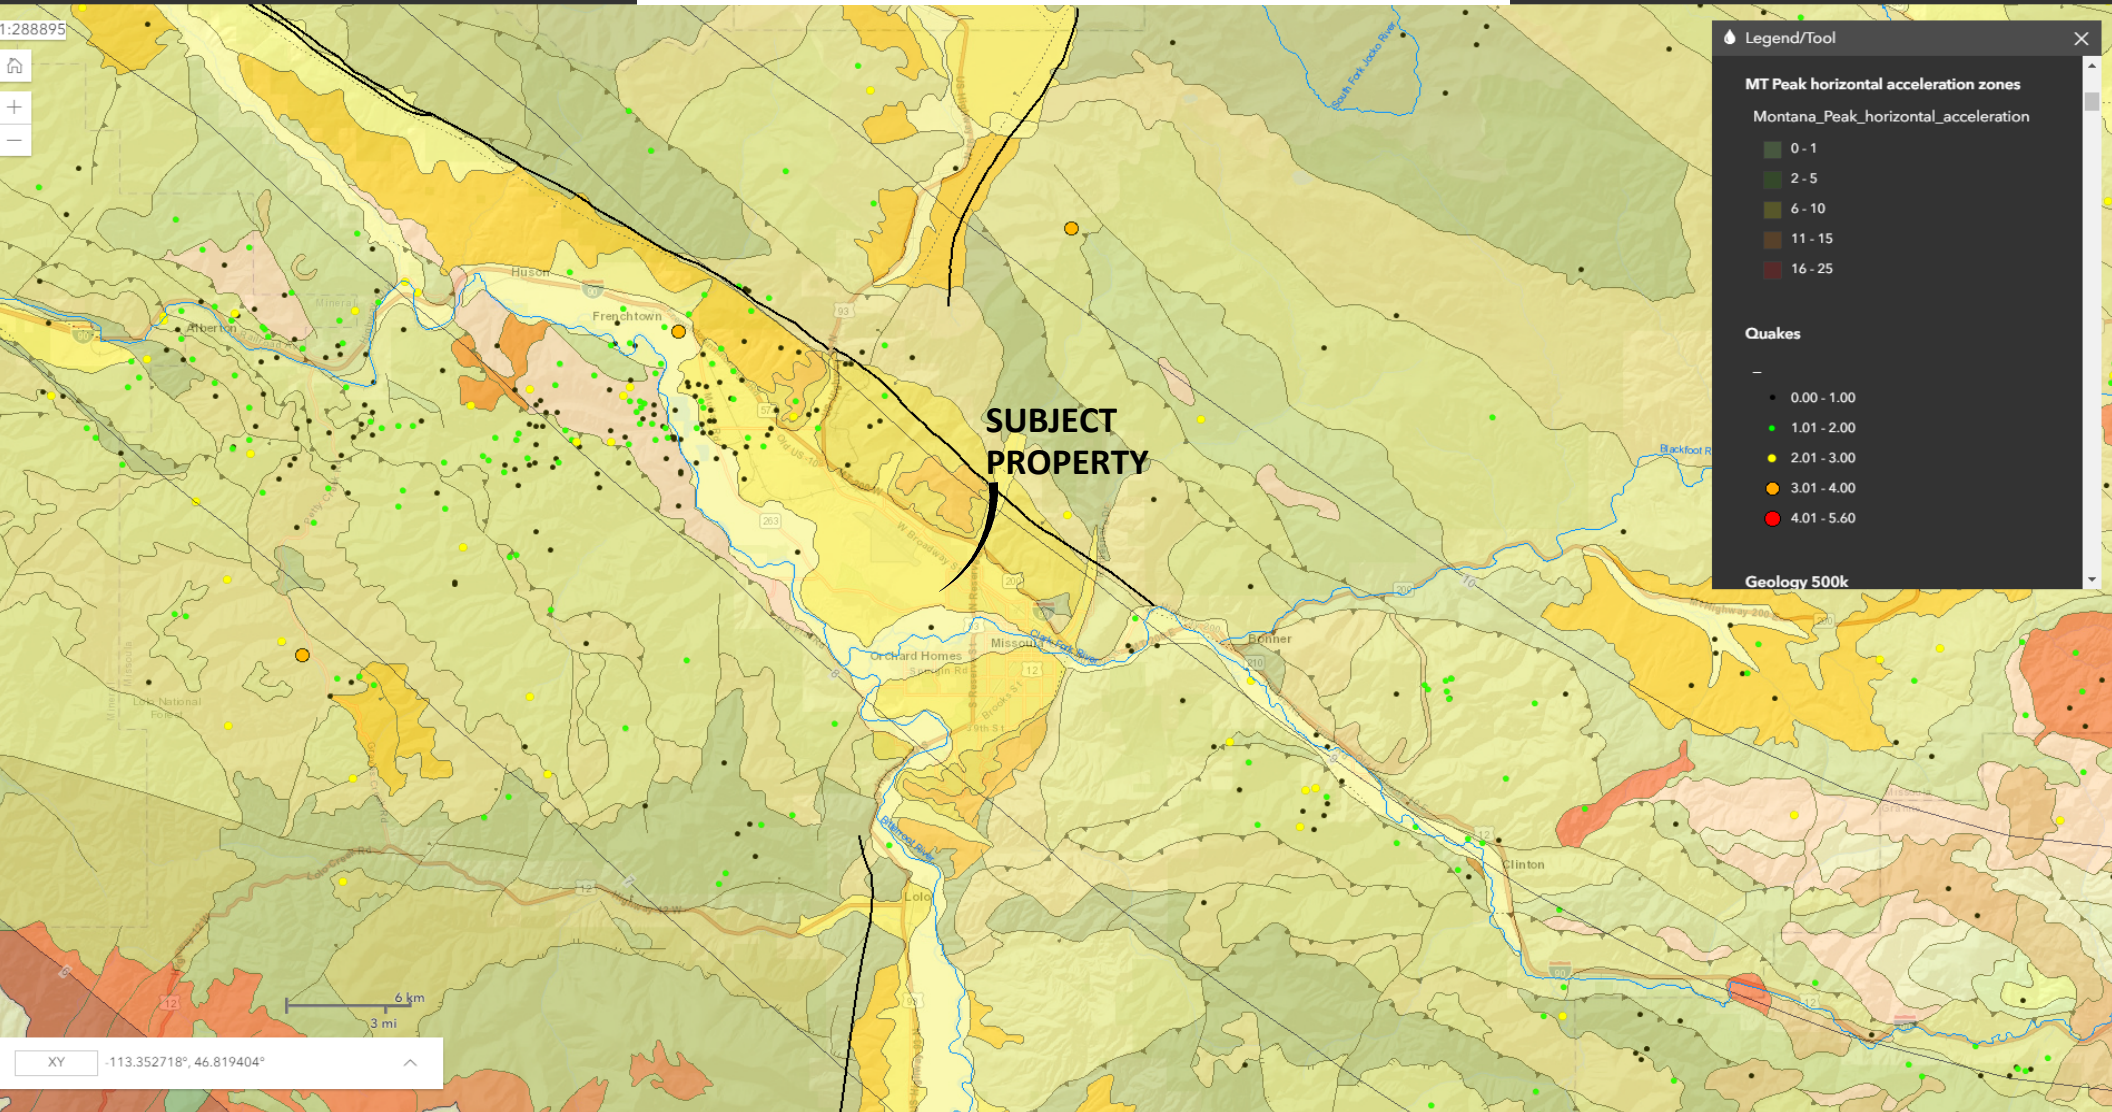

1:288895

**SUBJECT
PROPERTY**

Legend/Tool

MT Peak horizontal acceleration zones

Montana_Peak_horizontal_acceleration

- 0 - 1
- 2 - 5
- 6 - 10
- 11 - 15
- 16 - 25

Quakes

- 0.00 - 1.00
- 1.01 - 2.00
- 2.01 - 3.00
- 3.01 - 4.00
- 4.01 - 5.60

Geology 500k

XY -113.352718°, 46.819404°